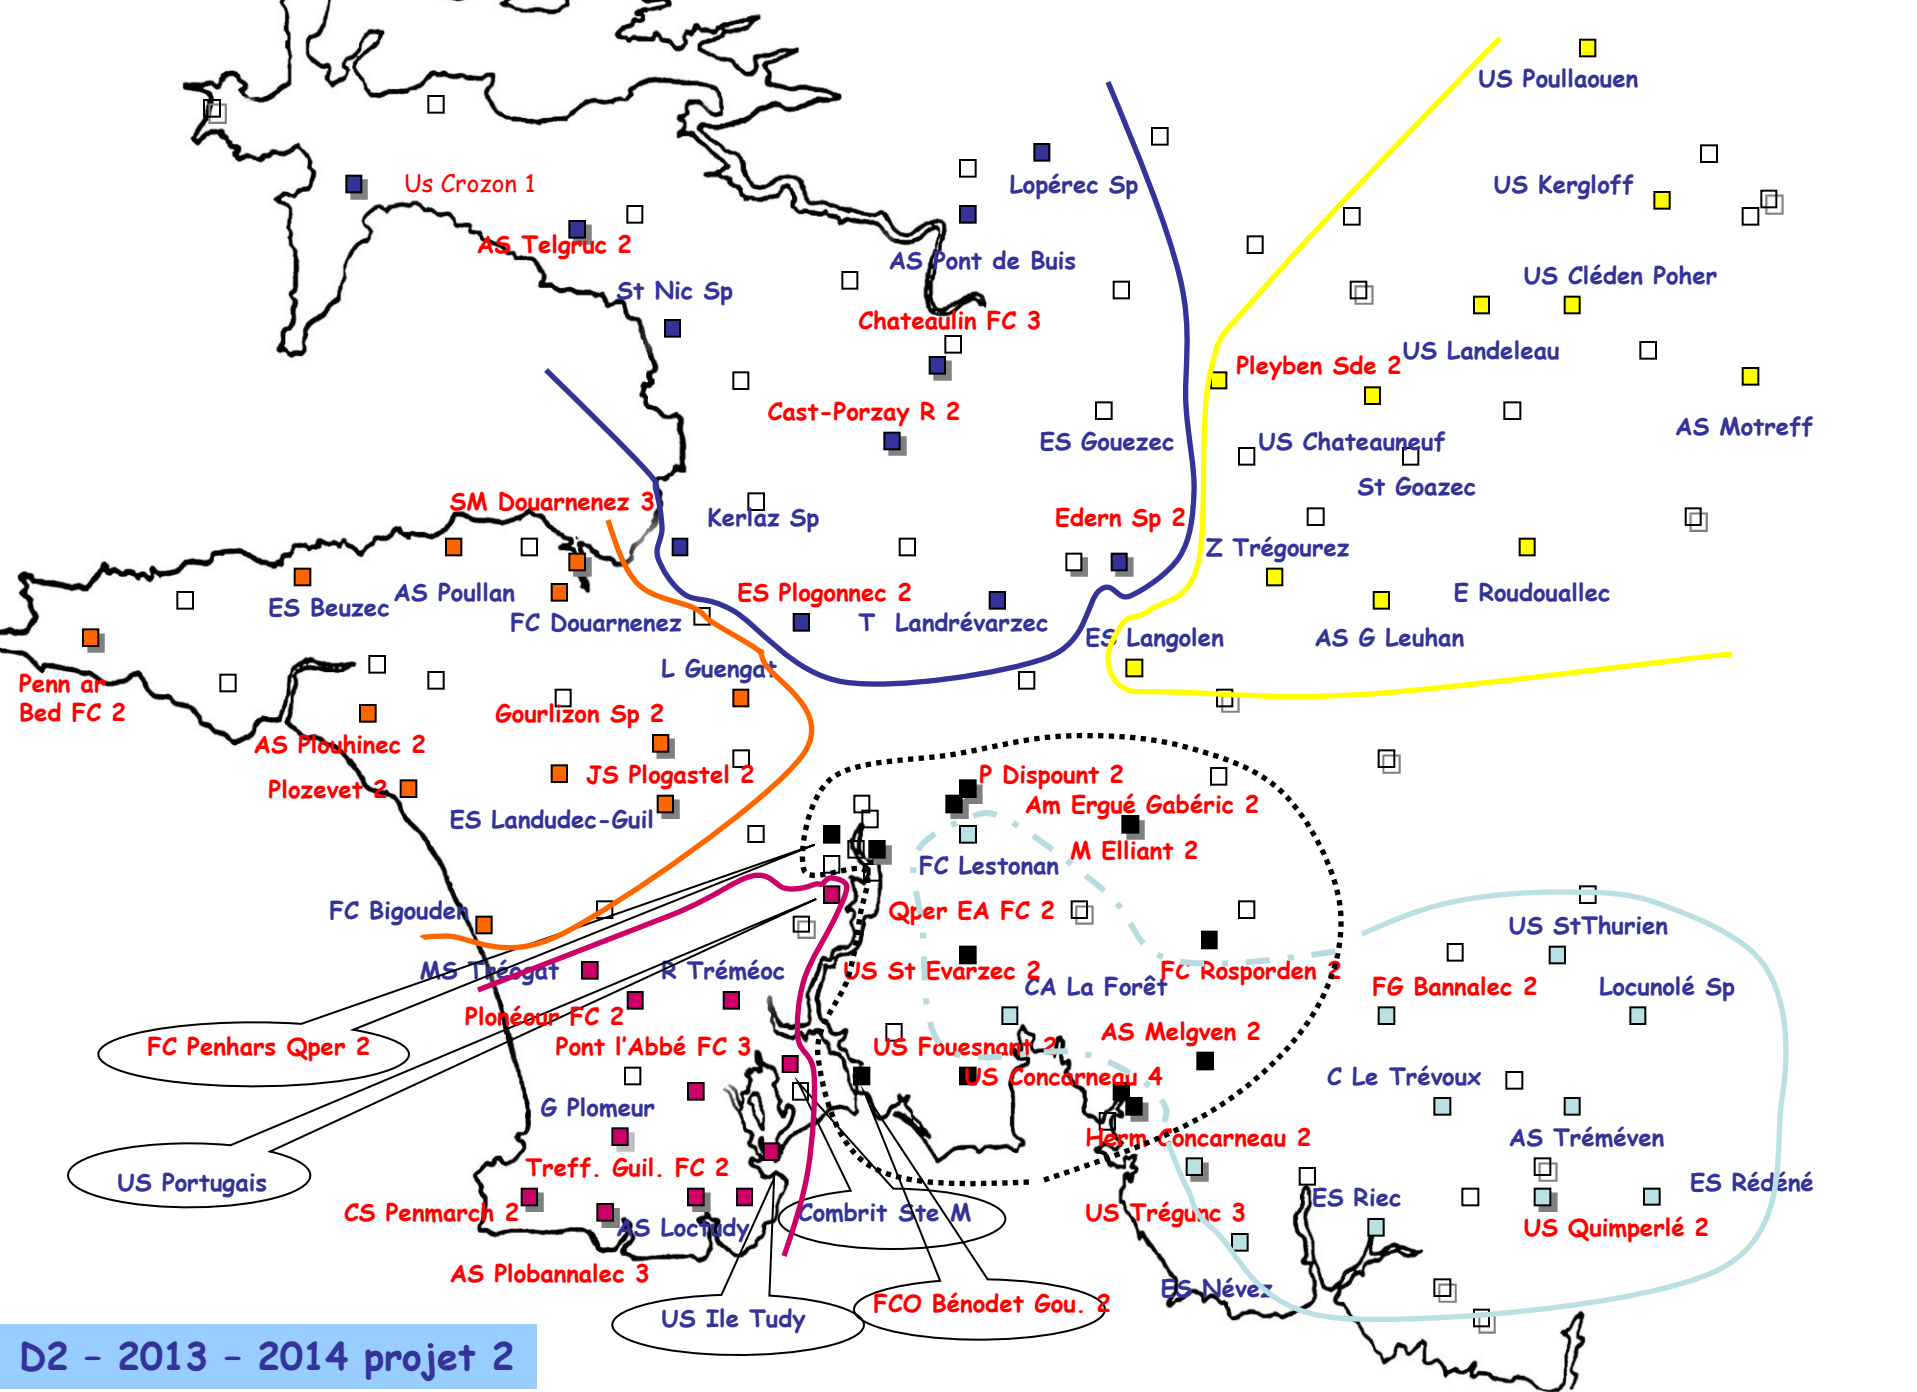

D1 - 2013 - 2014 projet 1

D1 projet 1

GROUPE A	GROUPE B	GROUPE C
DZ TREBOUL 1	BRIEC P	CONCARNEAU HERMINE
CAST-PORZAY R	CAMARET AS	ELLIANT M
GOURLIZON SP	EDERN SP 1	ERGUE GABERIC AM
GOYEN FC	LANVEOC SP	MELLAC SDE
MAHALON ES	PLEYBEN SDE	PLEUVEN FC
PLOGASTEL JS	PLOMODIERN GMH	SCAER EA
PLOGONNEC ES	PLONEVEZ G	ST EVARZEC US
PLUGUFFAN US	PLOUNEVEZEL T	ST YVI AS
TREFFIAGAT GUILVINEC FC	SPEZET PB	QUIMPER ITALIA
DOUARNENEZ SM 2	CARHAIX DC 2	CLOHARS CARNOET US 2
PONT L'ABBE FC 2	CHATEAULIN FC 2	TREGUNC US 2
QUIMPER KERFEUNTEUN FC 3	GOURIN FC 2	QUIMPERLE FC 3

D2 projet 2

GROUPE A	GROUPE B	GROUPE C
ERGUE GABERIC FC LESTONAN 1	CHATEAUNEUF US 1	GOUEZEC ES 1
LA FORET FOUESNANT CA 1	CLEDEN POHER US 1	KERLAZ SP 1
LE TREVOUX C 1	KERGLOFF US 1	LANDREVARZEC T 1
LOCUNOLE SP 1	LANDELEAU US 1	LOPEREC SP 1
NEVEZ ES 1	LANGOLEN ES 1	PONT DE BUIS AS 1
REDENE ES 1	LEUHAN ASG 1	ST NIC SP 1
RIEC ES 1	MOTREFF AS 1	CROZON Us 1
ST THURIEN US 1	POULLAOUEN US 1	
TREMEVEN AS 1	ROUDOUALLEC E 1	EDERN SP 2
	ST GOAZEC 1	CAST-PORZAY R 2
BANNALEC FG 2	TREGOUREZ Z 1	PLOGONNEC ES 2
QUIMPERLE US 2		TELGRUC AS 2
TREGUNC US 3	PLEYBEN SDE 2	CHATEAULIN FC 3
GROUPE D	GROUPE E	GROUPE F
BEUZEC ES 1	COMBRIT STE MARINE FC 1	BENODET FC ODET 2
BIGOUDEN FC 1	ILE TUDY AS 1	CONCARNEAU H 2
DOUARNENEZ FC 1	LOCTUDY AS 1	ELLIANT M 2
GUENGAT L 1	PLOMEUR G 1	ERGUE GABERIC AM 2
LANDUDEC-GUILER ES 1	QUIMPER PORTUGAIS US 1	ERGUE GABERIC PD 2
POULLAN AS 1	TREMEOC R 1	FOUESNANT US 2
	TREOGAT MS 1	MELGVEN AS 2
GOURLIZON SP 2		QUIMPER EA FC 2
PENN AR BED FC 2	PENMARCH CS 2	QUIMPER PENHARS FC 2
PLOGASTEL JS 2	PLONEOUR FC 2	ROSPORDEN FC 2
PLOUHINEC AS 2	TREFFIAGAT GUILVINEC FC 2	ST EVARZEC US 2
PLOZEVET 2	PLOBANNALEC AS 3	CONCARNEAU US 4
DOUARNENEZ SM 3	PONT L'ABBE FC 3	